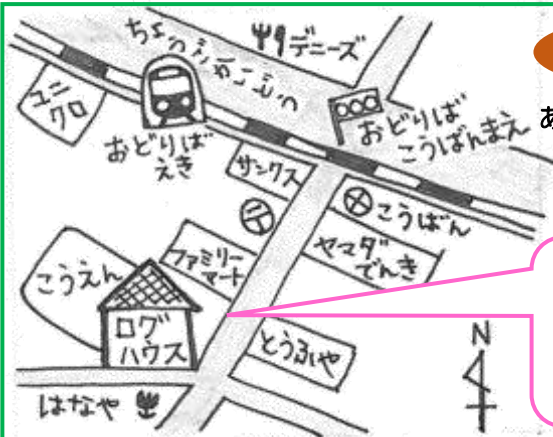

定期開催イベント

おはなし会

5月から月1回、さまざまな内容で開催されます。詳細はポスターやホームページなどで発信していく予定です。

子育て支援

毎月第4月曜日 10時30分～12時
地域の主任児童委員さんといろいろなお話をし、楽しい時間をすごしましょう。

新しいスタッフが仲間入りしました。どうぞよろしくおねがいします♪

いわぶさん

アクセス

あそびにきてね♪

よこはましえいちかてつ 横浜市営地下鉄 (ブルーライン) 「踊場」駅より 徒歩約5分

◆開館時間

午前9時～午後5時

*午後4時45分からお片づけの時間になります。

◆休館日

毎月第3月曜日 ・12月29日～1月3日

*休館日が祝日と重なった場合は翌日になります。